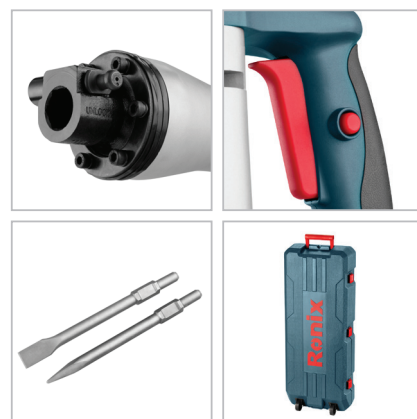

- مجهز به موتور قدرتمند ۱۵۰۰ واتی که توان ضربه‌ای ۴۰ ژول را تامین میکند که مناسب برای عملیات در حالت عمودی دارد
- ابزارگیر شش گوش قدرتمند که کارایی در قدرت تخریب را به طور فزاینده ای افزایش می دهد
- مجهز به سیستم گریس برگردان جهت محافظت از قسمت الکتریکی در برابر ورود گریس و چرخش بهینه گریس در قسمت مکانیکی در هنگام تخریب
- ساخته شده از بهترین مواد اولیه و از روش ریخته‌گری تحت فشار آلیاژ منیزیوم که باعث قدرت و در عین حال سبکی بدنه شده است
- مجهز به قفل سویچ برای محافظت از آرمیچر در استفاده طولانی مدت
- مجهز به دسته جانبی چرخشی روکش شده با Rubber ضد تعریق و ضد ضربه برای تسلط بیشتر و همچنین کاهش خستگی دست در هنگام تخریب

2801	کد محصول
۱۵۰۰ وات	توان
۵۰-۶۰ هر تزی	فرکانس
۲۴۰-۲۲۰ ولت	ولتاژ
۱۱۵۰ ضربه در دقیقه	حداکثر تعداد ضربه در حالت آزاد
۴۰ ژول	قدرت ضربه
شش گوش	نوع سه نظام
۱۳/۱ کیلوگرم	وزن
کیف BMC چرخدار مقاوم در برابر ضربه	نوع بسته بندی
دسته‌ی جانبی گردان طراحی شده توسط متخصصان رونیکس، یک قلم تخریب ۴۱۰ میلی متری نوک تیز، یک قلم تخریب ۳۰×۴۱۰ میلی متری نوک پهن، آچار آلن، گریس، یک جفت زغال اضافه	متعلقات