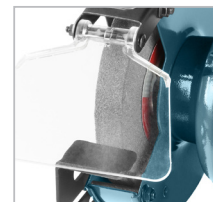

3505

چرخ سنباده
۱۲۵ میلی متر

- موتور پر قدرت جهت کار مداوم
- مجهز به دو سنگ نرم و زبر جهت کاربری های متفاوت
- مجهز به محافظ چشم و تکیه گاه قابل تنظیم قطعه کار

3505	کد محصول
۱۸۰ وات	توان
۲۲۰ ولت	ولتاژ
۵۰ هرتز	فرکانس
۲۰×۱۲۵ میلی متر	قطر صفحه