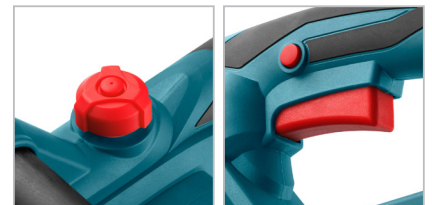

## 4742

اره درخت برقی  
۲۲۰۰ وات - ۴۰ سانت

- اره برقی حرفه‌ای که با داشتن موتور قدرتمند ۲۲۰۰ وات و سرعت زنجیری بالغ بر ۱۲٫۸ متر بر ثانیه برشی بی نقص را ارائه می‌دهد
- مجهز به سیستم روغن کاری خودکار زنجیر که اصطکاک بین ساطور و زنجیر را کاهش می‌دهد و برش را نرم و آسان می‌کند
- تجهیز با سیستم ضد لرزش داخلی باعث راحتی بیشتر کار و کاهش خستگی کاربر در طولانی مدت می‌شود
- مجهز به ترمز اضطراری جهت کاربری ایمن در طولانی مدت
- مجهز به سیستم تنظیم کشش زنجیر
- دارای زنجیر و ساطور با کیفیت به منظور عملکرد عالی

کد محصول	4742
توان	۲۲۰۰ وات
طول ساطور	۴۰ سانتی‌متر
ظرفیت برش	۴۰ سانتی‌متر
وزن	۴٫۸ کیلوگرم
حداکثر سرعت برش	۱۲٫۸ متر بر ثانیه
زمان ترمز	۰٫۱۲ ثانیه
متعلقات	زنجیر، ساطور، کاور محافظ ساطور و زنجیر، بطری، آچار، پیچ گوشتی