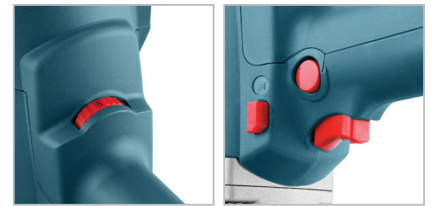

6115

دستگاه پولیش برقی

۱۰۵۰ وات

- دارای موتور قوی با توان ۱۰۵۰ وات با کارایی بالا که حداکثر بهره‌وری و عملکرد را برای فعالیت‌های مختلف تأمین می‌کند
- دارای قابلیت تنظیم سرعت در ۶ حالت متغیر از ۶۰۰ تا ۲۰۰۰ دور در دقیقه
- برای انجام انواع فعالیت‌های پولیش کاری و سنباده‌زنی
- ایده‌آل برای پرداخت، براق‌سازی و زنگ‌زدایی
- مجهز به بلبرینگ‌های ضد گردوغبار جهت افزایش طول عمر دستگاه و اثر بخشی بیشتر عملکرد
- مجهز به دسته جانبی جهت سهولت در استفاده از دستگاه و ایجاد کمترین میزان خستگی برای کاربر
- دارای یک پد پولیش پشم مرغوب و مناسب برای انواع مختلف کاربردها
- دارای کابلی لاستیکی و با کیفیت برای دوام بیشتر و کارایی بهتر

کد محصول	6115
توان	۱۰۵۰ وات
ولتاژ	۲۲۰-۲۴۰ ولت
فرکانس	۵۰-۶۰ هرتز
قطر صفحه پولیش	۱۸۰ میلی‌متر
سرعت در حالت آزاد	۲۰۰۰-۶۰۰ دور در دقیقه
وزن	۲/۳ کیلوگرم
نوع بسته‌بندی	جعبه رنگی رونیکس
متعلقات	آچار، دسته جانبی، صفحه پولیش، پد پشمی، یک جفت ذغال