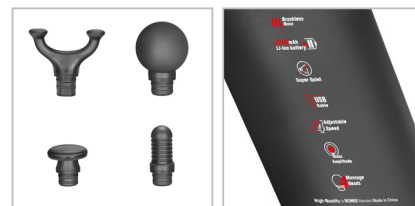

8855

ماساژور شارژی مدل MINI-PRO

- دارای موتور براشلس DC قدرتمند که سرعتی بالغ بر ۳۲۰۰ دور در دقیقه با عمل کردی فوق العاده را در اختیار شما قرار می دهد
- مجهز به دامنه حرکتی ۸ میلی متری که می تواند بافت های عضلانی را ماساژی عمیق داده و به طور موثر به تسکین درد و جلوگیری از صدمات کمک کند
- تنظیم حالت سرعت ماساژ
- استفاده از تکنولوژی کاهش نویز سبب شده تا صدای دستگاه فقط ۶۰ دسیبل باشد و تجربه یک استفاده راحت را برای شما فراهم نماید
- مجهز به باتری قابل شارژ ۲۶۰۰ میلی آمپر ساعت لیتیوم یونی برای دست یابی به زمان کارکرد بهینه ۴ تا ۶ ساعت
- قابلیت شارژ آسان با کابل USB Type C
- مجهز به ۴ عدد سرهای قابل تعویض برای دست یابی آسان و راحت به نواحی و عضلات مختلف بدن
- چراغ نشانگر میزان سرعت

جریان ۱٫۵ آمپر : ۴٫۶ ساعت

مدت زمان شارژ

سطح ۱ : ۷ ساعت، سطح ۲ : ۶ ساعت،
سطح ۳ : ۴ ساعت، سطح ۴ : ۶ ساعت

مدت زمان کارکرد پیوسته

تایپ C

قابلیت شارژ با کابل

سری دو شاخ، سری تخت، سری
استوانه‌ای، سری گرد

سری (نوع/کاربرد)