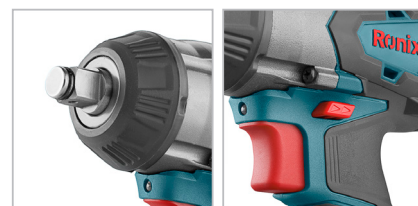

8907K

کیت بکس شارژی برآش لس ۲۰ ولت

- مجهز به موتوری پر قدرت که گشتاوری ۳۵۰ نیوتن متری برای عملکرد بیشتر و بهتر دستگاه ارائه می دهد
- مجهز به موتور برآش لس و ضد آب با عمر طولانی
- دارای بدنه ای ارگونومیک، بسیار سبک و کوچک با توان خروجی فوق العاده
- دارای قابلیت تنظیم سرعت و تعداد ضربه در ۳ حالت متفاوت کم، متوسط و زیاد
- برای استفاده از عملکرد دستگاه در طیف وسیعی از برنامه ها
- قابلیت توقف اتوماتیک بعد از شل کردن پیچ و مهره ها در جای خود
- مجهز به گیربکس فلزی مستحکم و با طول عمر بالا مناسب برای شرایط پرفشار صنعتی
- دارای طراحی منحصر بفرد بدنه با روکشی از جنس لاستیک با کیفیت، مقاوم در برابر انواع ضربات و سقوط از دست کاربر
- مجهز به چراغ LED برای روشن کردن سطح کار در محیط های تاریک
- مجهز به چراغ نشانگر میزان شارژ باتری

LED 2Ah 20V

WITHOUT BATTERY WITHOUT CHARGER **lasting BRUSHLESS MOTOR**

کد محصول	8907K
ولتاژ باتری	۲۰ ولت
تکنولوژی باتری	لیتیوم
ظرفیت شفت	مربع ۱/۲ اینچ
سرعت در حالت آزاد	صفر تا ۱۶۰۰ دور در دقیقه صفر تا ۲۰۰۰ دور در دقیقه صفر تا ۲۶۰۰ دور در دقیقه
تعداد ضربه در حالت آزاد	صفر تا ۱۸۰۰ ضربه در دقیقه صفر تا ۲۵۰۰ ضربه در دقیقه صفر تا ۳۳۰۰ ضربه در دقیقه
پیچ استاندارد	M20-M10
پیچ سفت	M16-M10
حداکثر گشتاور	۳۵۰ نیوتن متر
وزن	۱،۱۲ کیلوگرم
نوع بسته بندی	BMC
متعلقات	۲ عدد باتری ۲ آمپر ساعت، ۱ عدد شارژر باتری