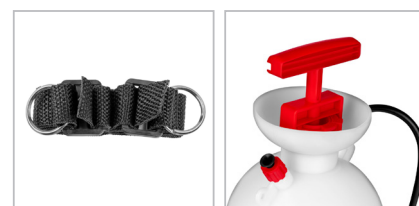

RH-6003

سمپاش دستی
۸ لیتر

- تولید شده از مواد باکیفیت PE که از طریق بطری امکان مشاهده ظرفیت باقی مانده از مایع را در اختیار کاربر قرار می دهد
- مجهز به نازل باکیفیت که شدت پاشش آب را در دو حالت مستقیم و افشانی تنظیم می کند
- دارای دسته ارگونومیک که نه تنها خستگی را کاهش می دهد، بلکه عملیات اسپری طولانی مدت را نیز تسهیل می کند
- با قابلیت قفل کن ماشه پاشش آب برای پاشش مداوم با مقدار ثابت آب
- مخزن با ظرفیت بالا و پمپ کارآمد، بادوام و مقاوم
- مجهز به شیر اطمینان که در صورت فشار روی ماشه بیش از مقدار مدنظر، از پاشش مقدار بیشتر مایع جلوگیری می کند
- ابزاری چندکاره، ایده آل برای پاشش آب یا مایعات دیگر به هنگام نظافت منزل، سم پاشی باغچه ها و آبیاری گل ها و گیاهان و ...

کد محصول	RH-6003
حداکثر حجم مخزن	۱۰ لیتر
حجم کاری	۸ لیتر
حداکثر فشار جریان خروجی	۲/۵ بار
وزن	۱٫۱۵ کیلوگرم
نوع بستنه بندی	جعبه رنگی رونیکس