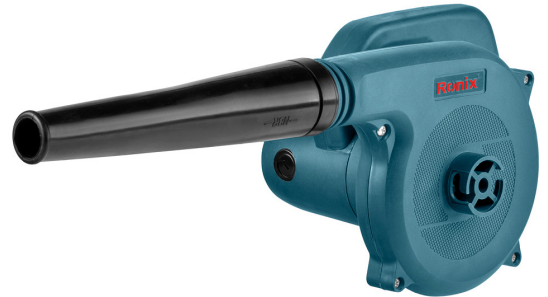

## 1207V

## بلوور برقی صادراتی ۶۰۰ وات

- دارای موتور پر قدرت ۶۰۰ وات با بالاترین توان برای دمندگی
- قابلیت دمندگی و مکندگی
- دستگاهی با دو کاربرد، قابل استفاده به عنوان بلوور و جاروبرقی با سریع‌ترین عملکرد در تغییر این دو حالت
- دارای حالت‌های سرعت شش‌گانه برای ارائه حجم هوای مختلف به منظور تطبیق با فعالیت‌های مختلف
- طراحی دایره‌ای پره‌های فن به منظور افزایش نیروی هوا
- با طراحی مناسب جهت فعالیت‌های مختلف در کارگاه و پروژه‌های ساختمانی
- وزن سبک جهت حمل آسان در مکان‌های مختلف مورد
- مجهز به دسته جانبی ارگونومیک و ضد لغزش به منظور استفاده آسان در محیط‌های کاری
- دارای سیستم خنک کاری برای افزایش سرعت روند کار و نیز افزایش طول عمر دستگاه
- کلید قفل عملکرد برای انجام کارهای طولانی به طور مداوم و پیوسته
- مجهز به لوله پلاستیکی و کیسه گرد و غبار

۱۲۰۷V	کد محصول
۶۰۰ وات	توان
۶۰ هرتز	فرکانس
۱۱۰ ولت	ولتاژ
۲٫۸ مترمکعب بر دقیقه	حداکثر جریان هوا
۱۵۰۰۰-۰ دور در دقیقه	چرخش در حالت آزاد
۱٫۷ کیلوگرم	وزن
لوله پلاستیکی، کیسه گرد و غبار	متعلقات