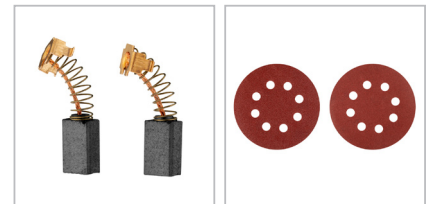

6406

سنباده لرزان برقی

۳۲۰ وات، ۱۲۵ میلی متر

- مجهز به موتور قدرتمند با توان ۳۲۰ وات و راندمان بالا
- دستگاهی بسیار سبک، جمع و جور و خوش دست برای استفاده آسان تنها با یک دست
- دارای طراحی ارگونومیک در قسمت دسته با روکشی از لاستیک نرم جهت افزایش کنترل کاربر و جلوگیری از خستگی دست او
- دارای کمترین میزان لرزش در دست کاربر
- مجهز به بلبرینگ های ضد گرد و غبار جهت افزایش دوام موتور و عملکرد بهتر آن
- مجهز به سوئیچ ضد گرد و غبار با روکش لاستیکی برای جلوگیری از نفوذ گرد و غبار به داخل دستگاه
- دارای قابلیت تنظیم سرعت در ۶ حالت متغیر متناسب با نیازهای مختلف کاربر

کد محصول	6406
توان	۳۲۰ وات
ولتاژ	۲۲۰-۲۴۰ ولت
فرکانس	۵۰-۶۰ هرتز
لرزش در حالت آزاد	۱۲۰۰۰ لرزش در دقیقه
سایز صفحه سنباده	۱۲۵ میلی متر
وزن	۲ کیلوگرم
متعلقات	یک جفت زغال اضافه، یک کیسه جمع آوری گرد و غبار و یک کاغذ سنباده