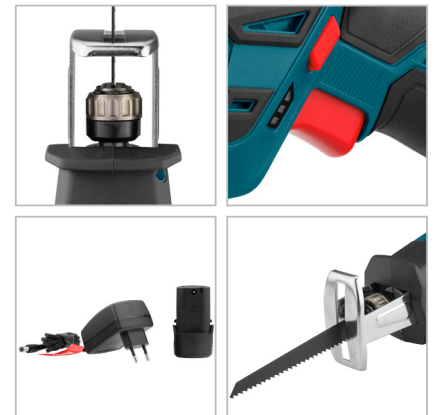

## 8305

اره افقی بر شارژی  
۱۲ ولت

- مجهز به موتوری قدرتمند، بادوام و با کارایی بالا با ۳۰۰۰ حرکت در دقیقه که امکان برش سطوح مختلف را به وجود می آورد
- دارای بدنه ای با حداقل وزن و طراحی ارگونومیک که از خستگی دست کاربر جلوگیری می کند
- دارای طراحی کاملاً متعادل در قسمت بدنه جهت افزایش تعادل ابزار در دست کاربر
- مجهز به سیستم های حفاظتی مانند حفاظت در برابر شارژ بیش از حد / حفاظت از تخلیه بیش از حد شارژ / حفاظت در برابر اضافه بار / حفاظت در برابر افزایش بیش از حد دما
- مجهز به چراغ LED جهت استفاده در محیط های تاریک و کم نور
- مجهز به سیستم تعویض آسان تیغه بدون نیاز به استفاده از آچار
- مجهز به چراغ نشانگر میزان شارژ باتری

کد محصول	8305
ولتاژ باتری	۱۲ ولت
ظرفیت باتری	۲ آمپر ساعت
تکنولوژی باتری	لیتیوم-یون
سرعت در حالت آزاد	صفر تا ۳۰۰۰ حرکت در دقیقه
ظرفیت برش در چوب	۶۵ میلی متر
ظرفیت برش در فلز	۸ میلی متر
ظرفیت برش در لوله های پلاستیکی	۵۰ میلی متری
طول ضربه	۱۵ میلی متری
وزن	۱/۲۳ کیلوگرم