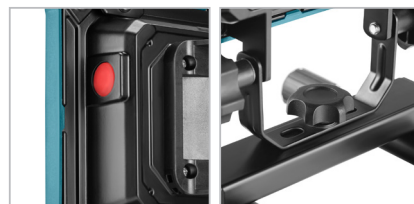

8607

نورافکن شارژی

۲۰ ولت - ۲۰۰۰ لومن

- نورافکن حرفه‌ای مجهز به ۶۰ عدد LED SMD کیفیت بالا، با توان روشنایی ۲۰۰۰ لومن
- دستگیره قابل تنظیم امکان قرار دادن آسان نورافکن را در زوایای مختلف فراهم می‌کند
- ساخته شده از آلومینیوم و پلاستیک بادوام به منظور سبک تر شدن وزن و حمل یا استقرار آسان تر
- دارای یک پایه برای قرار دادن بر روی زمین و همچنین یک دسته برای حمل و یا آویزان کردن
- قابلیت تنظیم سه حالت مختلف روشنایی تنها با یک دکمه
- ایده‌آل برای نوردهی در فضای باز، چراغ های کمپینگ، چراغ چادر، نورافکن، گشت زنی، شکار، پیاده‌روی، جستجو، ماهیگیری در شب، کاردرباغ

مدل	8607
توان	۳۰ وات
وزن	۱۲۸۰ گرم
ابعاد	۲۸۰×۱۶۴×۱۴۶ میلی‌متر
مدت زمان کارکرد	۲ ساعت
جنس بدنه	آلومینیوم / ABS
باتری	۲۰ ولت، ۲۰۰۰ میلی‌آمپر ساعت، لیتیوم-یونی
درجه حفاظت	IP20
شار روشنایی	حالت زیاد: ۲۰۰۰ لومن حالت متوسط: ۱۰۰۰ لومن حالت کم: ۵۰۰ لومن
مدت زمان شارژ	۶۰ دقیقه
جنس روکش دسته	EVA
دمای رنگ نور	۵۵۰۰ تا ۶۰۰۰ کلوین (سفید سرد)
زاویه چرخش	۳۶۰ درجه به چپ و راست ۹۰ درجه از بالا به پایین
نوع روشنایی	۶۰ عدد / 2835 SMD
دامنه روشنایی	۱۲۰۰ متر
نوع بسته‌بندی	جعبه رنگی رونیکس