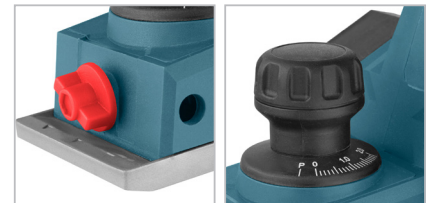

## 9211

رنده برقی  
۷۱۰ وات

- رنده برقی قدرتمند و حرفه‌ای با موتوری به قدرت ۷۱۰ وات که سرعتی بالغ بر ۱۶۵۰۰ دور در دقیقه را فراهم می‌آورد و انجام رنده‌کاری را در چوب‌های سخت و نرم
- دارای پایه دو تکه که باعث می‌شود فرایند رنده‌کاری روی چوب به صورت نرم و قابل کنترل انجام بگیرد. همچنین جنس پلاستیکی این پایه از آسیب رسیدن به قطعه کار جلوگیری می‌کند
- طراحی ارگونومیک به منظور کاهش خستگی دست کاربر در حین انجام کار
- دارای سیستم تعویض ساده تیغه به منظور نصب آسان و سریع تیغه
- مجهز به دکمه تنظیم عمق کالیبره شده برای تنظیم دقیق عمق رنده‌کاری
- دارای بلبرینگ‌های ضد غبار NSK تولید ژاپن به منظور افزایش بهره‌وری و طول عمر دستگاه
- مجهز به کلید ضد غبار مطابق با استانداردهای جهانی
- ایده‌آل برای نجاری، تعمیر درها، اصلاح قطعات و وسایل چوبی و لبه‌های ناهموار

کد محصول	9211
توان	۷۱۰ وات
ولتاژ	۲۲۰ ولت
فرکانس	۵۰ هرتز
سرعت در حالت آزاد	۱۶۵۰۰ دور در دقیقه
عرض تیغه	۸۲ میلی‌متر
حداکثر عمق رنده‌کاری	۲ میلی‌متر
دقت تنظیم عمق برش کاری	۰٫۱ میلی‌متر
وزن	۲٫۹ کیلوگرم

متعلقات  
خطکش راهنمای برش، یک عدد تیغه  
رنده، یک عدد آچار آلن، یک عدد ذغال  
کربن