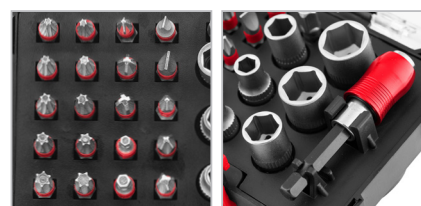

ست سری پیچ‌گوشتی و سری بکس

۲۹ عددی

RH-5451

- سری پیچ‌گوشتی‌هایی از جنس S2 با مقاومت بالا به منظور ایجاد گشتاورهای بالاتر
- سری پیچ‌گوشتی‌های مگنتی با روکش نیکل
- سایزهای کاربردی و انواع مختلف از سری‌های پیچ‌گوشتی برای انجام امور مختلف
- درایو ۶ گوش ۱/۴ اینچ مناسب برای استفاده در دریل‌های برقی، پیچ‌گوشتی‌های دستی و برقی
- سری‌های سخت‌کاری شده با مقاومت بالا
- دارای یک جعبه ABS+PS محکم برای حمل و نگهداری آسان

RH-5451

کد محصول

CRV/S2

جنس سری پیچ‌گوشتی

رابط قفل‌کن دار آهنربایی ۱/۴ اینچ
۶۵ میلی‌متری

سایز رابط

سری پیچ‌گوشتی ۲۵ میلی‌متری: SL4,
PH1, PH2, PH3, PH3, PH1, SL6,
PZ1, PZ2, PZ3, PZ2,
T10, T15, T20, T25,
T10, T15, T20, T30,
H3, H4, T25, T30

سایز سری‌ها

سری بکس: ۵، ۶، ۸، ۱۰، ۱۲، ۱۳ میلی‌متر
سری تبدیل: ۲۵ میلی‌متر

دو سو/ چهارسو/ چهارسو/ چهارسو/ ستاره‌ای /
ستاره‌ای proof/ شش‌گوش

نوع

جعبه پلاستیکی ABS+PS

نوع بسته‌بندی