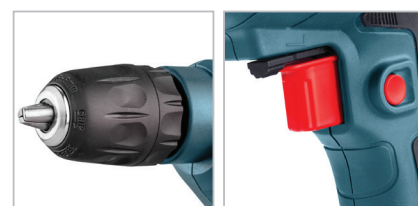

2107A

دریل اتوماتیک

۴۰۰ وات، ۶/۵ میلی متری

- موتور قدرتمند ۴۰۰ واتی با کیفیت و با طول عمر بالا با سرعت ۴۳۰۰ دور در دقیقه
- دریلی کارآمد و خوش دست برای عملکرد عالی در سوراخکاری و پیچ بستن
- دارای بدنه کوچک و ارگونومیک با وزن بسیار کم مناسب برای استفاده‌های طولانی مدت
- دارای سه نظام اتوماتیک ۶/۵ میلی متری مستحکم
- دارای کلید گازی ضدغبار جهت تنظیم دقیق سرعت مته برای استفاده بر سطوح مختلف
- مجهز به کلید دور متغیر با قابلیت راست‌گرد، چپ‌گرد و ضدغبار مطابق با استاندارد TUV

کد محصول	2107A
توان	۴۰۰ وات
ولتاژ	۲۲۰-۲۴۰ ولت
فرکانس	۵۰-۶۰ هرتز
نوع سه نظام	اتوماتیک
ظرفیت سه نظام	۶/۵ میلی متر
سرعت در حالت آزاد	صفر تا ۴۳۰۰ دور در دقیقه
وزن	۱/۵ کیلوگرم
نوع بسته‌بندی	جعبه رنگی رونیکس