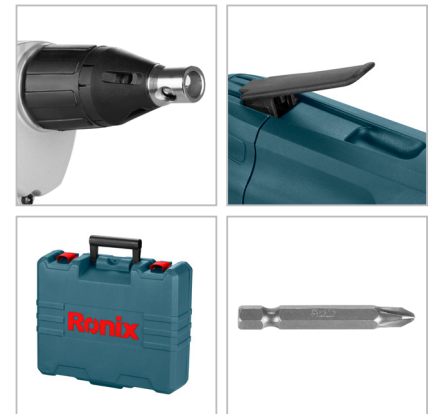

2506V

پیچ گوشتی برقی صادراتی ۶۰۰ وات

- موتور قدرتمند و بادوام ۶۰۰ واتی که امکان باز و بسته کردن پیچ‌ها را با گشتاورهای متنوع در اختیار کاربر قرار می‌دهد
- گیربکس تمام فلزی برای بهترین عملکرد
- دستگاهی با طراحی منحصر به فرد که برای انجام پیچ‌کاری در دیوار خشک کاملاً مناسب است
- این پیچ‌گوشتی برقی با طراحی ارگونومیک بالاترین بازدهی را به همراه دارد و مانع از خستگی دست کاربر در ساعت‌های کار طولانی می‌شود
- با قابلیت تنظیم سرعت در حالت‌های مختلف به منظور مطابقت با انجام کار روی مواد مختلف
- دارای کلید ضد غبار برای کار در محیط‌های مملو از گرد و غبار
- مجهز به سیستم کلاچ اتوماتیک برای تنظیم اتوماتیک سرعت در عملیات پیچ‌کاری

کد محصول	2506V
توان	۶۰۰ وات
فرکانس	۵۰-۶۰ هرتز
ظرفیت رابط سر پیچ‌گوشتی	۶ میلی متر
سرعت در حالت آزاد	۰-۴۵۰۰ دور در دقیقه
ولتاژ	۱۱۰ ولت
وزن	۱,۷ کیلوگرم
متعلقات	یک عدد منته