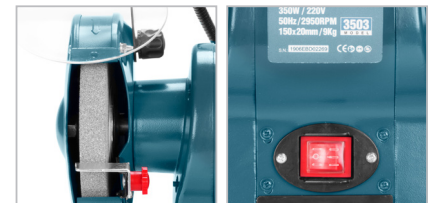

## چرخ سنباده رومیزی ۱۵۰ میلی متر

- دارای موتور قدرتمند که قادر است برای انجام عملیات صنعتی قدرتی بالغ بر ۳۵۰ وات و سرعتی به میزان ۲۹۵۰ دور در دقیقه را تولید کند
- محافظ ایمنی چشم ایمنی و سهولت رادر حین انجام کار برای کاربر فراهم می کند
- محافظ صفحه فرز با قابلیت تنظیم ایمنی و آرام خاطر کار را به همراه دارد
- مجهز به چراغ مخصوص کار که دقت و راحتی رادر زمان انجام کار افزایش می دهد
- شامل صفحات سایز ۳۶ و ۶۰ میلی متر برای انجام عملیات سنباده، پولیش و فرزکاری
- ایده آل برای استفاده در کارگاه های نجاری، تراشکاری، منبت کاری و ...

کد محصول	3503
توان	۳۵۰ وات
سرعت در حالت آزاد	۲۹۵۰ دور در دقیقه
ولتاژ	۲۲۰ ولت
فرکانس	۵۰ هرتز
قطر صفحه	۱۵۰ میلی متر
وزن	۹ کیلوگرم

متعلقات  
محافظ ایمنی چشم، چراغ مخصوص کار، محافظ صفحه فرز