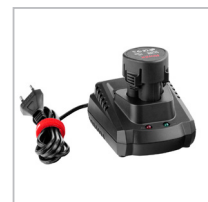

8612C

دریل شارژی
۱۰ میلی‌متر، ۱۲ ولت

- موتور قدرتمند برای ارائه بهترین عملکرد در عملیات سوراخکاری و باز و بسته کردن پیچ‌ها
- موتور ضد آب که امکان ادامه کار در محیط‌های مرطوب را به کاربر می‌دهد
- طراحی ارگونومیک با وزن یک کیلوگرمی به منظور انجام راحت کارها
- مجهز به سه‌نظام اتوماتیک ۱۰ میلی‌متری دو تکه برای افزایش میزان کارآمدی
- دارای باتری لیتیوم یون سامسونگ با کارایی بالا و عمر طولانی، همچنین شارژر ۱٫۵ آمپر با قابلیت شارژ سریع
- تنظیمات ۱۸ گانه کلاچ این دستگاه سهولت عملیات سوراخکاری و باز و بسته کردن پیچ‌ها را به همراه دارد و باعث افزایش عمر سه‌نظام می‌شود
- مجهز به گیربکس دو حالتی برای انجام طیف وسیعی از کارها
- دسته ارگونومیک و ضد لرزش برای داشتن کنترل بالا روی دستگاه و فرایند کار
- مجهز به چراغ LED به منظور پیش‌برد کارها در مکان‌های تاریک
- بدنه مقاوم و ضد لرزش، در کنار دسته پلاستیکی که در صورت سقوط دستگاه و یا بروز حوادث دیگر از آسیب به آن جلوگیری می‌کند
- دارای نشانگر میزان شارژ باتری
- سیستم شارژ سریع که در زمان کارهای دشوار بهترین عملکرد را ارائه می‌دهد

8612C	کد محصول
لیتیوم یون	نوع باتری
اتوماتیک	نوع سه‌نظام
۱۰ میلی‌متر	سایز سه‌نظام
۱۲ ولت	ولتاژ باتری
۱٫۵ آمپر ساعت	ظرفیت باتری
صفر تا ۴۰۰ - صفر تا ۱۵۰۰	سرعت در حالت آزاد (دور در دقیقه)
۲۵ نیوتن متر	حداکثر گشتاور
۲۵ میلی‌متر	حداکثر ظرفیت سوراخکاری در چوب
۱۰ میلی‌متر	حداکثر ظرفیت سوراخکاری در فلز
۱ کیلوگرم	وزن

متعلقات
یک باتری ۱٫۵ آمپر ۱۲ ولتی، شارژر با قابلیت شارژ سریع

CE LED 1.5Ah 12V

1BATTERY 2SPEED FAST CHARGER