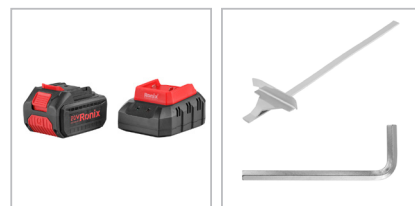

8650

اره گرد شارژی
۲۰ ولت

- مجهز به موتور قدرتمند برش لس با توان تولید سرعتی بالغ بر ۶۰۰۰ دور در دقیقه
- دارای طراحی ارگونومیک با وزن سبک که موجب کاهش خستگی کاربر شده و باعث افزایش دقت عملکرد دستگاه می شود
- امکان برش کاری دقیق در زوایای ۰ تا ۴۵ درجه
- مجهز به کلید ایمنی برای افزایش امنیت کارکرد دستگاه
- مجهز به سیستم قفل شفت جهت تعویض آسان و سریع صفحه برش
- دارای دسته روکش شده از رابر ضد تعریق و ضد لغزش جهت استفاده راحت تر
- مجهز به ترمز الکتریکی جهت حفظ ایمنی بیشتر
- قابلیت تنظیم عمق برش جهت استفاده از محصول در شرایط مختلف
- دارای بدنه کاملاً متعادل با بهترین عملکرد ممکن

BRUSHLESS MOTOR 20V 4Ah 1 BATTERY FAST CHARGER

8650	کد محصول
۲,۶۷ کیلوگرم	وزن
براش لس	نوع موتور
سوئیچ فشاری	نوع سوئیچ
لیتیوم - یون	نوع باتری
6000RPM	سرعت بی باری
۲۰ ولت	ولتاژ باتری
۴,۰ آمپر بر ساعت	ظرفیت باتری
φ20mm	قطر سوراخ دیسک
۲۸ میلی متر	حداکثر عمق برش در زاویه ۴۵ درجه
۴۲ میلی متر	حداکثر عمق برش در زاویه ۰ درجه
۱۲۵ میلی متر	حداکثر قطر صفحه برشی
۰°-۴۵°	زاویه ی برش
جعبه رنگی رونیکس	نوع بسته بندی
یک عدد آچار آلن یک عدد گونیایک عدد باتری ۴ آمپر ساعت یک عدد شارژر ۴ آمپری	متعلقات