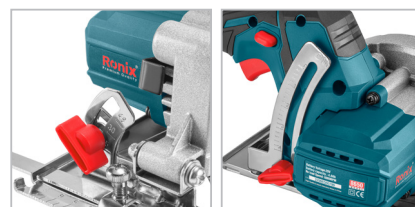

8650

اره گرد شارژی
۲۰ ولت

- مجهز به موتور قدرتمند برش لس با توان تولید سرعتی بالغ بر ۶۰۰۰ دور در دقیقه
- دارای طراحی ارگونومیک با وزن سبک که موجب کاهش خستگی کاربر شده و باعث افزایش دقت عملکرد دستگاه می شود
- امکان برش کاری دقیق در زوایای ۰ تا ۴۵ درجه
- مجهز به کلید ایمنی برای افزایش امنیت کارکرد دستگاه
- مجهز به سیستم قفل شفت جهت تعویض آسان و سریع صفحه برش
- دارای دسته روکش شده از رابر ضد تعریق و ضد لغزش جهت استفاده راحت تر
- مجهز به ترمز الکتریکی جهت حفظ ایمنی بیشتر
- قابلیت تنظیم عمق برش جهت استفاده از محصول در شرایط مختلف
- دارای بدنه کاملاً متعادل با بهترین عملکرد ممکن

BRUSHLESS MOTOR 20V 4Ah 1 BATTERY FAST CHARGER

8650	کد محصول
۲,۶۷ کیلوگرم	وزن
براش لس	نوع موتور
سوئیچ فشاری	نوع سوئیچ
لیتیوم - یون	نوع باتری
6000RPM	سرعت بی باری
۲۰ ولت	ولتاژ باتری
۴,۰ آمپر بر ساعت	ظرفیت باتری
φ20mm	قطر سوراخ دیسک
۲۸ میلی متر	حداکثر عمق برش در زاویه ۴۵ درجه
۴۲ میلی متر	حداکثر عمق برش در زاویه ۰ درجه
۱۲۵ میلی متر	حداکثر قطر صفحه برشی
۰°-۴۵°	زاویه ی برش
جعبه رنگی رونیکس	نوع بسته بندی
یک عدد آچار آلن یک عدد گونیایک عدد باتری ۴ آمپر ساعت یک عدد شارژر ۴ آمپری	متعلقات