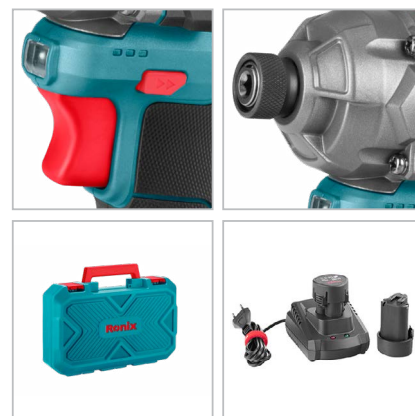

8668

- با وجود باتری کوچک در این محصول می توان دریل را به نوع مستقیم و تفنگی تبدیل کرد. دسته ارگونومیک را متناسب با دست خود تنظیم کنید و پیچ گوشتی شارژی را برای اهداف مختلف کاری انعطاف پذیرتر کنید، به عنوان مثال؛ نصب کابینت حتی در گوشه ها و جاهایی که دسترسی به آن مناطق سخت تر است
- پیچ گوشتی شارژی از یک باتری ۱۶ ولتی ۲۰۰۰ میلی آمپر ساعتی تغذیه می کند. باتری لیتیوم یونی قابل شارژ در عرض ۱ ساعت به طور کامل شارژ می شود که عملکرد قوی، ثابت و زمان کار طولانی را تضمین می کند
- چراغ LED و نشانگر عملکرد ابزار زیر سری آن یک چراغ LED است که با فشار دادن دکمه استارت روشن می شود و حتی در مکان های تاریک نیز به خوبی کار می کند. همچنین می توان از آن به عنوان چراغ قوه در مواقعی مانند قطعی برق یا مواقع اضطراری استفاده کرد. طراحی نشانگر شارژ به گونه ای است که وضعیت شارژ در یک نگاه قابل مشاهده باشد
- به لطف نشانگر سطح باتری و نور جهت، کار با این ابزار راحت است

2 BATTERIES 16V 2Ah BRUSHLESS MOTOR

مدل	8668
نوع باتری	لیتیوم یون
ظرفیت باتری	۲ آمپر ساعت
نوع سری	شش گوش
سایز سری ها	۶٫۳۵ میلی متر / ۱/۴ اینچ
سرعت بی باری	۳۲۰۰ - ۰ دور بر دقیقه
تعداد ضربه	۴۰۰۰ - ۰ ضربه بر دقیقه
حداکثر گشتاور	۱۵۰ نیوتن متر
جنس بدنه	GF30+PA6
ابعاد	۱۱۷ × ۱۸۲ × ۶۲٫۷ میلی متر
وزن	۱٫۰۶ کیلوگرم
نوع بسته بندی	BMC
متعلقات	۲ عدد باتری، ۱ عدد شارژر، ۳ عدد سری متنه با ساق ۶ گوش (با قطر ۳٫۲، ۴٫۲ و ۵٫۲ میلی متر)، ۲ عدد پرکننده