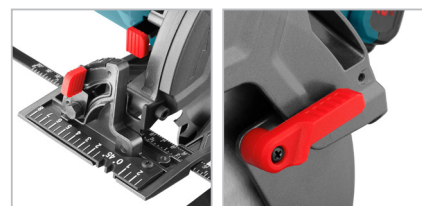

### کیت اره گرد بر برش لس ۲۰ ولت

- مجهز به موتوری قدرتمند و برش لس با توان تولید سرعتی بالغ بر ۵۰۰۰ دور در دقیقه
- دارای طراحی ارگونومیک با وزن سبک که موجب کاهش خستگی کاربر شده و به دقت عملکرد دستگاه می افزاید
- مجهز به سیستم پیشرفته سافت استارت یا شروع نرم برای محافظت بیشتر از ایمنی کاربر
- مجهز به سیستم قفل شفت جهت تعویض آسان صفحه برش و حفظ ایمنی کاربر
- دارای دسته روکش شده از رابر ضد تعریق و ضد لغزش جهت استفاده راحت تر
- مجهز به ترمز الکتریکی جهت حفظ ایمنی بیشتر
- قابلیت تنظیم عمق برش جهت استفاده از محصول در شرایط مختلف
- مجهز به محدود کننده جریان الکتریکی برای محافظت از موتور در برابر جریان اضافی
- دارای چراغ LED برای روشن کردن سطح کار در محیط های تاریک
- دارای بدنه کاملاً متعادل با بهترین عملکرد ممکن
- دارای کفی فلزی برای بالاترین دقت برش - مجهز به یک چراغ LED پر نور جهت روشن کردن سطح کار در محیط های تاریک
- دارای چراغ نشانگر میزان شارژ باتری
- مجهز به سیستم شارژ سریع

WITHOUT BATTERY  
WITHOUT CHARGER

LASTING  
SERIES

BRUSHLESS  
MOTOR

20V

8902K	کد محصول
۲۰ ولت	ولتاژ باتری
لیتیوم - یون	تکنولوژی باتری
براش لس	نوع موتور
۵۰۰۰ دور بر دقیقه	سرعت در حالت آزاد
۱۶۵ میلی متر	قطر تیغه برشی
۵۷ میلی متر	حداکثر عمق برش در ۰ درجه
۴۱ میلی متر	حداکثر عمق برش در ۴۵ درجه
۳۷ میلی متر	حداکثر عمق برش در زاویه ۵۰ درجه
۲٫۷ کیلوگرم	وزن
BMC	نوع بسته بندی
آچار آلن ، گونیا ، یک جفت باتری ص ولت یک فست شارژر	متعلقات