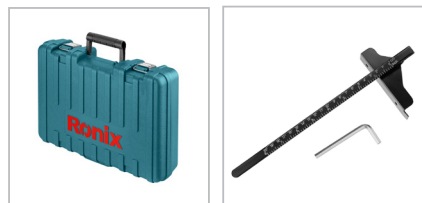

## 8902K

### کیت اره گرد بر برش لس ۲۰ ولت

- مجهز به موتوری قدرتمند و برش لس با توان تولید سرعتی بالغ بر ۵۰۰۰ دور در دقیقه
- دارای طراحی ارگونومیک با وزن سبک که موجب کاهش خستگی کاربر شده و به دقت عملکرد دستگاه می افزاید
- مجهز به سیستم پیشرفته سافت استارت یا شروع نرم برای محافظت بیشتر از ایمنی کاربر
- مجهز به سیستم قفل شفت جهت تعویض آسان صفحه برش و حفظ ایمنی کاربر
- دارای دسته روکش شده از رابر ضد تعریق و ضد لغزش جهت استفاده راحت تر
- مجهز به ترمز الکتریکی جهت حفظ ایمنی بیشتر
- قابلیت تنظیم عمق برش جهت استفاده از محصول در شرایط مختلف
- مجهز به محدود کننده جریان الکتریکی برای محافظت از موتور در برابر جریان اضافی
- دارای چراغ LED برای روشن کردن سطح کار در محیط های تاریک
- دارای بدنه کاملاً متعادل با بهترین عملکرد ممکن
- دارای کفی فلزی برای بالاترین دقت برش - مجهز به یک چراغ LED پر نور جهت روشن کردن سطح کار در محیط های تاریک
- دارای چراغ نشانگر میزان شارژ باتری
- مجهز به سیستم شارژ سریع