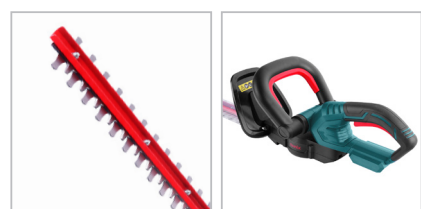

8920

شمشاد زن شارژی براشلس ۲۰ ولت

- مجهز به موتوری قوی با بازده بالا که سرعتی بالغ بر ۱۴۰۰ دور در دقیقه برای برش‌های سریع ارائه می‌دهد
- دارای باتری قابل شارژ لیتیوم ۲۰ ولتی قدرتمند با طول عمر بالا که انرژی لازم برای اتمام سخت‌ترین کارها را تأمین می‌کند
- دارای دسته D شکل روکش شده با لاستیک ضد تعریق که به کاربر امکان می‌دهد دستگاه را در هر زاویه ای نگه دارد و در هر موقعیتی برش دهد
- دارای ظرفیت برش ۱۷ میلی‌متری با عملکردی فوق العاده که از تمام شمشادها و پرچین‌ها عبور می‌کند
- مجهز به تیغه فولادی دو کاره برای عملکرد مطلوب برش و کاهش لرزش
- ایده‌آل برای مرتب کردن پرچین‌ها، بوته‌ها و شمشادها بدون نیاز به اتصال مستقیم به برق و تنها با استفاده از باتری
- مجهز به چراغ نشانگر میزان شارژ باتری

WITHOUT BATTERY WITHOUT CHARGER
lasting SERIES
20V 2Ah

8920	کد محصول
لیتیوم یون	تکنولوژی باتری
۲۰ ولت	ولتاژ باتری
۱۷ میلی‌متر	ظرفیت برش
۵۱۰ میلی‌متر	طول برش
۵۵-۶۰ دقیقه	مدت زمان عملکرد در حالت بی‌باری
۱۴۰۰ دور در دقیقه	سرعت در حالت آزاد
۲ آمپر	ظرفیت باتری
۲٫۱ کیلوگرم	وزن
جعبه رنگی رونیکس	نوع بسته‌بندی