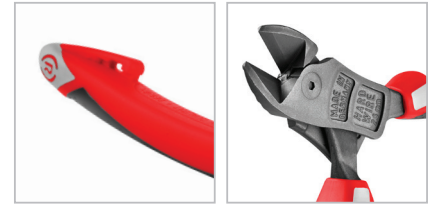

RH-1247

انبر کله گاوی آلمانی

۷ اینچ

- ساخته شده از بهترین فولاد فورج و سخت کاری شده ساخت آلمان
- دارای فک های برشی مقاوم جهت عملکرد در بالاترین فشار برای برش انواع سیم و مفتول
- قابل استفاده به عنوان آچار رینگی
- قابلیت انتقال حداکثر انرژی با کمترین نیروی وارد شده جهت سهولت کاربری
- مجهز به نگهدارنده در انتهای دسته
- قابلیت ثابت نگه داشتن، گرفتن، خم کردن و برش
- قابلیت برش انواع سیم های سخت و نرم
- لبه های برش سخت کاری شده
- دارای نگهدارنده میخ و سیم
- دارای ناحیه مخصوص برای نگه داشتن سطوح صاف و گرد

RH-1247

کد محصول

سیم چین صنعتی

نوع محصول

۷ اینچ / ۱۸۰ میلی متر

ابعاد