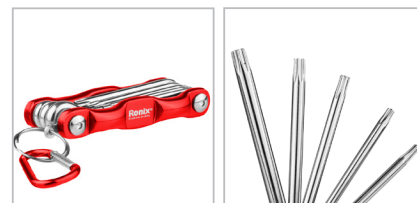

RH-2041

ست آلن ستاره ای فانتزی آلومینیومی

۸ عددی

- مجموعه‌ای از آچارهای آلن پر کاربرد در اندازه‌های، T۹، T۱۰، T۱۵، T۲۰، T۲۵، T۲۷، T۳۰، T۴۰
- مجموعه‌ای از ۸ آچار آلن در یک دسته راحت
- تولید شده از فولاد کروم وانادیوم و استفاده از فریم‌های آلومینیومی با وزن سبک جهت کاربری راحت و آسان
- استفاده از روکش ضد زنگ
- نوک‌های سخت کاری شده جهت تحمل حداکثر نیروی گشتاور حین کاربری
- دسته با کیفیت بالا برای محکم‌نگه داشتن تمامی آلن‌ها برای دسترسی راحت به اندازه مورد نیاز
- دارای طراحی دقیق و نوک صاف برای حداکثر گیرایی و تماس با پیچ

RH-2041	کد محصول
T۹- T۱۰ - T۱۵ - T۲۰ - T۲۵ - T۲۷ - T۳۰ - T۴۰	ابعاد محصول
کروم وانادیوم	جنس بدنه
آلن ستاره ای	نوع
صاف	نوک آلن