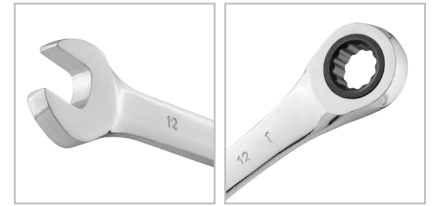

آچار یک سر جغغه یک سر تخت ۱۲ میلی متر

RH-2162

- ساخته شده از کروم وانادیوم سخت کاری شده که قدرت و دوام ابزار را تضمین می کند
- دارای مکانیزم ۷۲ دندانه و امکان چرخش ۵ درجه ای جهت ایجاد حرکتی روان تر و عملکردی بیشتر و بهتر
- دارای دقت بالای ماشین کاری در مکانیزم جغغه ای برای عملکرد بهتر ابزار
- ایده آل برای کاربردهای مختلف و مناسب برای کار بر روی ماشین، دوچرخه، تعمیر اتومبیل ها و موتورها و لوازم خانگی
- ساخت کشور تایوان

کد محصول	RH-2162
ابعاد	۱۲ میلی متر
نوع ابزار	رینگ (۱۲ پر)
مکانیزم جغغه	۷۲ دندانه
جنس بدنه	کروم وانادیوم