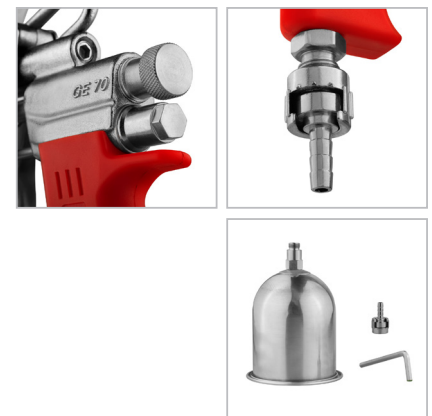

RH-6426

پیستوله بادی دو کاسه سایز ۱٫۶

- پیستوله دو منظوره با بهره‌گیری از دو قدرت جاذبه و مکش
- دارای ورودی هوای ۱٫۴ اینچ
- مجهز به کاسه پایینی با ظرفیت ۱۰۰۰ میلی لیتر و کاسه بالایی با ظرفیت ۶۰۰ میلی لیتر
- دارای نازلی به سایز ۱٫۶ میلی متر به منظور پاسخگویی به تمام نیازها
- قابلیت تنظیم جریان خروجی رنگ برای دستیابی به ضخامت یکنواخت رنگ روی سطوح مختلف
- امکان استفاده از این ابزار در هر زاویه‌ای برای انجام کارهای متنوع
- بدنه یک تکه ساخته شده از فلز، نازل‌هایی از جنس فولاد ضد زنگ، و روکش مسی
- دارای سوزن‌های ساخته شده از فلز ضد زنگ
- به همراه کاسه‌های ساخته شده از آلومینیوم صیقلی و سبک
- قابلیت کاهش میزان پاشش بدون نیاز به متوقف کردن فرایند رنگ‌کاری
- دسته پلاستیکی ارگونومیک برای کارایی و بهره‌وری بهتر
- ایده‌آل برای پاشش رنگ‌های روغنی یا لاتکس و همچنین انجام تعمیرات متعدد سنگین و نیمه سنگین مانند رنگ‌کاری ماشین، اثاثیه منزل، مبلمان و ...

کد محصول	RH-6426
ظرفیت کاسه بالایی	۶۰۰ میلی لیتر
ظرفیت کاسه پایینی (مکش)	۱۰۰۰ میلی لیتر
جنس کاسه‌ها	آلومینیوم
فشار	۳٫۵ بار
سایز نازل	۱٫۶ میلی متر
نوع بسته بندی	جعبه طراحی شده توسط رونیکس
متعلقات	یک فرچه، یک آچار، یک فیلتر

 Aluminium  
STEEL NOZZLE