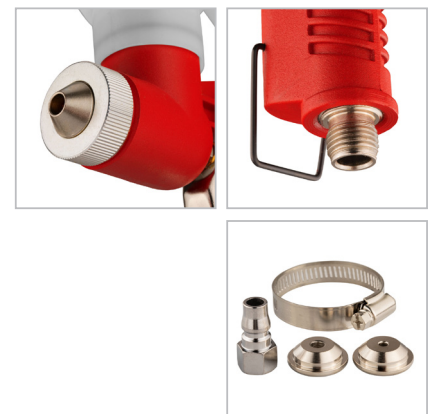

RH-6501

پیستوله کنیتکس پاش بادی ۵۰۰۰ میلی لیتر

- کنیتکس پاش حرفه‌ای با سه نازل در سایزهای ۴، ۶، و ۸ میلی متر که میزان تسلط بر نحوه پاشش مایعات مختلف را افزایش می‌دهد تا کاربر به بهترین نتیجه دست پیدا کند
- این ابزار دارای کاسه بالایی از جنس پلاستیک است که فرایند پاشش را حرفه‌ای تر می‌کند. به علاوه این کنیتکس پاش از بدنه مقاومی برخوردار است که افزایش طول عمر این ابزار را تضمین می‌کند
- مجهز به ماشه بلند جهت کنترل بیشتر و خستگی کمتر دست کاربر
- دسته طراحی شده روی کاسه این ابزار باعث افزایش تسلط کاربر بر فرایند کار می‌شود که این برای افراد تازه‌کار بسیار مناسب است
- طراحی جمع و جور کنیتکس پاش رونیکس این امکان را می‌دهد که تمام اعضای خانواده آن را برای رنگ‌کاری و نقاشی اثاثیه منزل، کابینت‌ها، کمد‌ها و... مورد استفاده قرار دهند بنابراین می‌توان گفت این ابزار برای انجام کارهای دستی ایده‌آل است
- وزن سبک این دستگاه اجازه می‌دهد که کاربر بدون خستگی تا ساعت‌ها به فعالیت خود ادامه دهد
- دسته جانبی ارگونومیک و ضد لغزش نگه داشتن این ابزار را آسان تر می‌کند و این امکان را به کاربر می‌دهد که با اطمینان از این دستگاه استفاده کند
- بدنه یک تکه ساخته شده از فلز، نازل فولادی ضد زنگ و پوشش مسی باعث دوام بالا و طول عمر بیشتر این کنیتکس پاش می‌شود
- قابل استفاده برای انجام تعمیرات، نقاشی دیوارهای خارجی خانه، کارگاه و...

RH-6501

کد محصول

۵۰۰۰ میلی لیتر

ظرفیت مخزن

پلاستیک

جنس مخزن

۳-۵ بار

فشار

۴/۰، ۶/۰، ۸/۰ میلی متر

سایز نازل

یک فرچه، یک آچار مخصوص، یک فیلتر

متعلقات

COPPER CE  