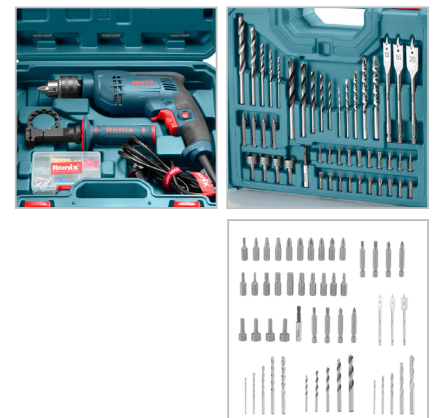

RS-0005

ست ترکیبی دریل برقی ۵۴ پارچه

- مجموعه ای از ابزارهای متنوع و مفید برای استفاده در مصارف خانگی و صنعتی
- مجموعه ای متنوع از اندازه ها و انواع بیت ها، مته های پیچشی، مته های بنایی و غیره با کاربردهای متنوع و گسترده
- ساخته شده از مواد با کیفیت بالا، سخت کاری شده با استحکام و سختی بالا و مقاومت در برابر خوردگی
- بسته بندی شده در یک کیف با قابلیت حمل و جا به جایی آسان
- مجهز به یک عدد دریل چکشی ۷۵۰ وات قدرتمند که بهترین عملکرد را در سوراخ کاری عادی و چکشی دارد
- قابلیت استفاده در صنایع چوبی، فلزی و ساختمانی

کد محصول	RS-0005
تعداد ابزارهای داخل جعبه	۵۴
وزن کلی	۴٫۰۲ کیلوگرم
ابعاد جعبه	۳۷۵ × ۳۲۰ × ۱۰۰ میلی متر
لوازم جانبی	<p>مته پیچشی / ۴mm/ ۵mm/ دریل ۶mm/ ۸mm/ ۱۰mm/ دریل چوب / ۴mm/ ۵mm/ ۶mm/ مته الماسه / ۸mm/ ۱۰mm/ ۴mm/ ۵mm/ ۶mm/ ۸mm/ ۱۰mm/ مته بزرگی چوب / ۱۲mm/ ۱۶mm/ ۲۰mm/ سری پیچ گوشتی ۲۵mm/ ۵۰mm/ رابط بکس ۱۰mm/ ۱۲mm/ ۱۳mm/ جعبه پیچ ۱۱۰mm×۷۴mm×۲۳mm، ده عدد رول پلاک ۵mm/۶mm/۸mm، ده عدد پیچ ۵×۲۵/ ۴×۲۰/ ۳×۱۶</p>
نوع سه نظام	۱۳ میلی متر سه نظام آچاری
ظرفیت سه نظام	۱۳ - ۱٫۵ میلی متر
توان	۷۵۰ وات
ولتاژ	۲۲۰ - ۲۴۰ ولت

فرکانس	۵۰-۶۰ هرتز
سرعت بی باری	RPM 2700-0
ماکزیمم ظرفیت سوراخ کاری در چوب	۲۵ میلی متر
ماکزیمم ظرفیت سوراخ کاری در فلزات	۱۳ میلی متر
ماکزیمم ظرفیت سوراخ کاری در بتن	۱۳ میلی متر
طول کابل	۲ متر
وزن	۱,۷۳ کیلوگرم
جنس بدنه	GF30+PA6
متعلقات دریل	دسته جانبی، آچار سه نظام، عمق سنج
نوع بسته بندی	کیف ضد ضربه BMC